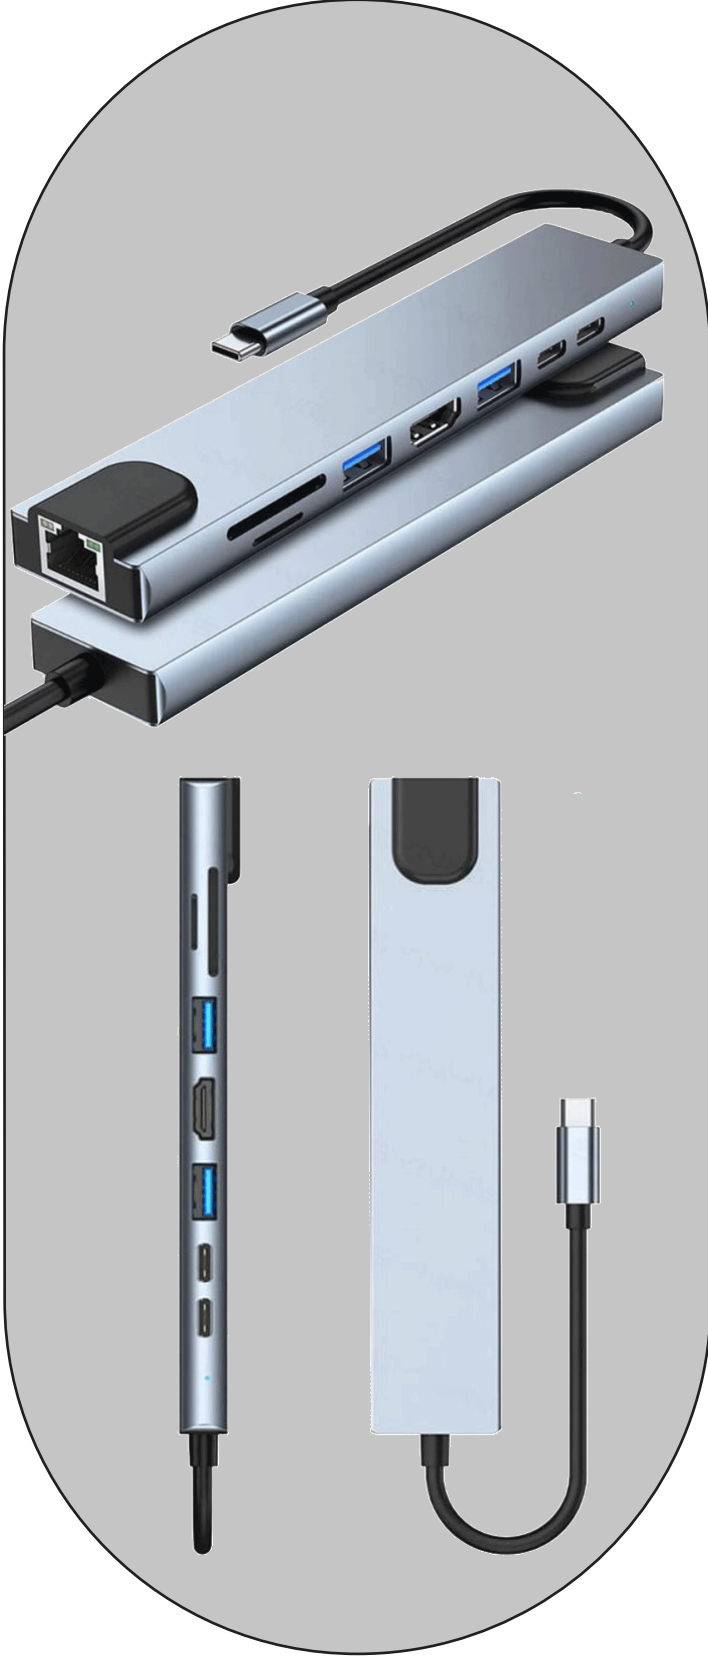

8in1 USBType-C Hub Port Adaptör

HDMI, 2x USB 3.0, TF, SD
2x Type-C RJ45 Ethernet

4K Destekli
MacBook ve dizüstü bilgisayarlar
ile uyumlu
Type-C Şarj Noktası