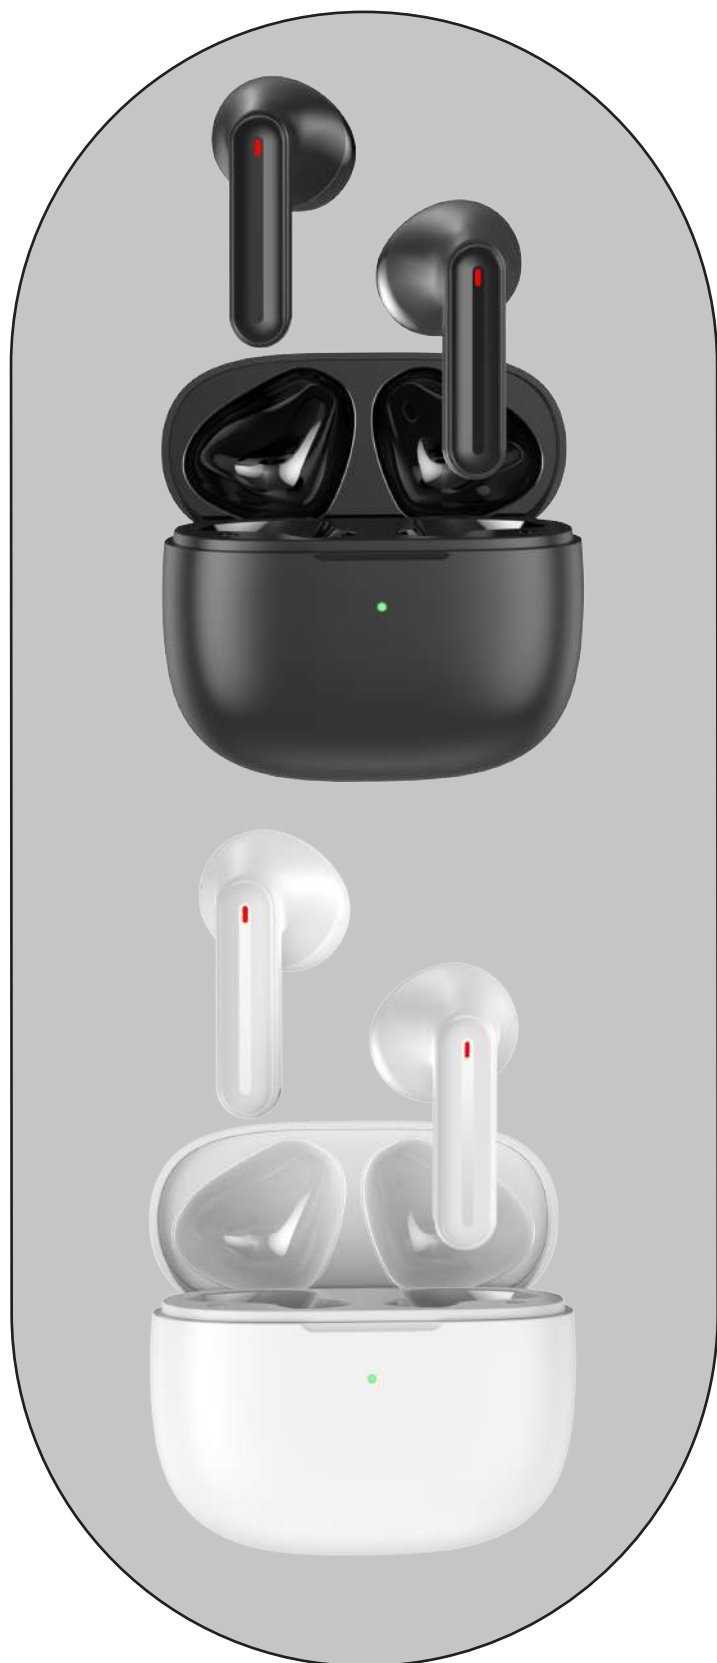

Air7 Plus Bluetooth Kulaklık

ENC Gürültü Engelleyici

Bağlantı Frekansı: 2.4GHz

Frekans Aralığı: 20-20000Hz Kulaklık

Bekleme Süresi: 180 saat

Hassasiyet: 98db

Pil Kapasitesi: 400mAh/kulaklık 35mAh

Bluetooth 5.3

Mikrofonlu

Dokunmatik Kontrol

Kutu İçeriği;

Şarj Kablosu