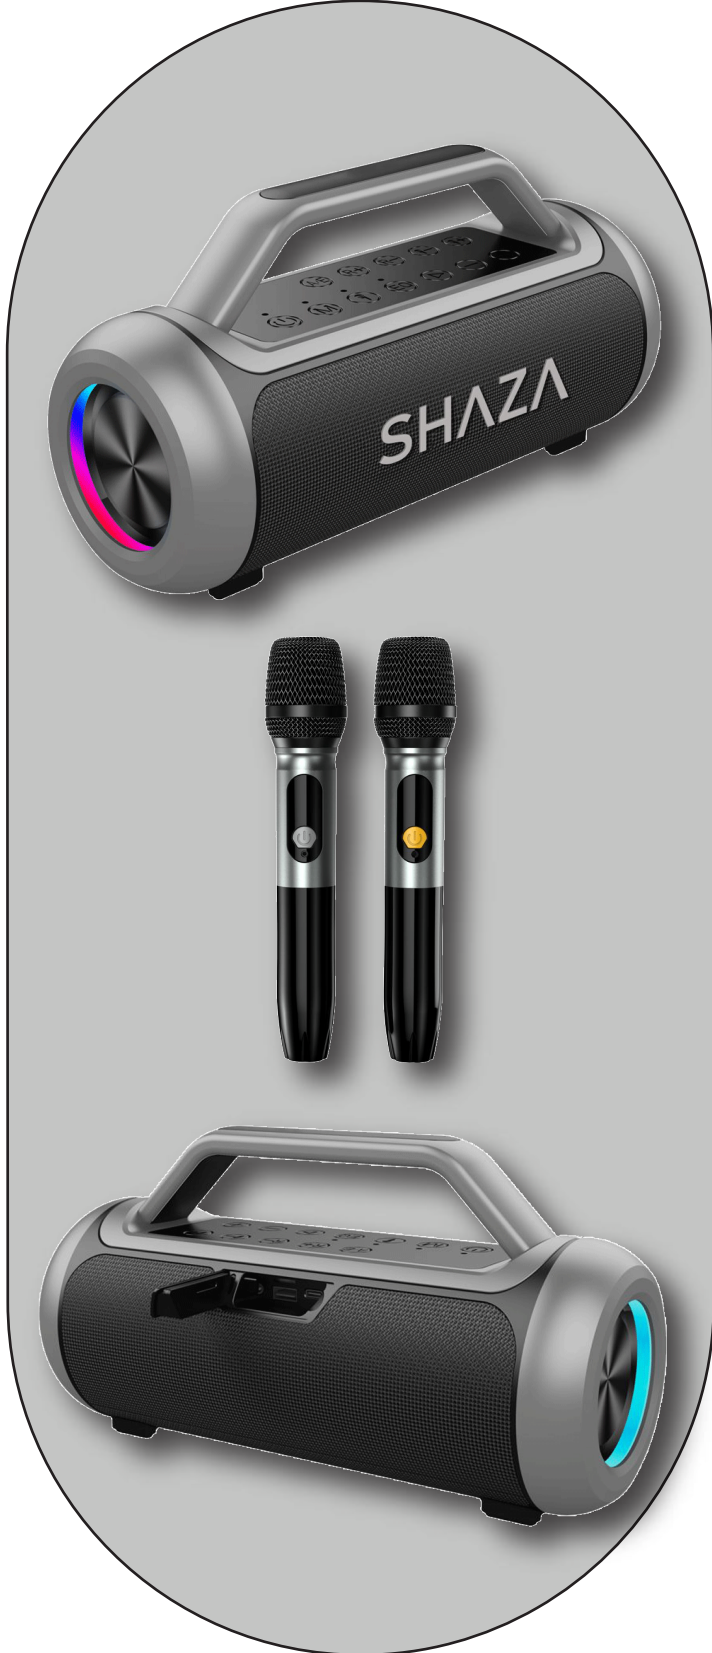

SHAZA

SHAZA

SES

www.shaza.com.tr

Tařınabilir Bluetooth Mikrofonlu Hoparlör 80W Ses Çıkıřı

-  Açık hava, karaoke modu
-  RGB ışıklar
-  Güçlü EQ Efektleri
-  Kontrol edilebilir yankılanma
-  Güç: 80W
-  AUX, TWS, TF kartı, USB işlev destekleyici
-  Kablosuz mikrofon desteęi
-  Sesli asistan
-  Daha iyi ses kalitesi için dahili DSP
-  Malzeme: Slikon + kumař + ABS

Air7 Bluetooth Kulaklık

ENC Gürültü Engelleme

Bağlantı Frekansı: 2.4GHz

Frekans Aralığı: 20-20000Hz Kulaklık

Bekleme Süresi: 180 saat

Hassasiyet: 98db

Pil Kapasitesi: 400mAh/kulaklık 35mAh

 Bluetooth 5.3

 Mikrofonlu

 Dokunmatik Kontrol

 Kutu İçeriği;

Şarj Kablosu

Air7 Plus Bluetooth Kulaklık

ENC Gürültü Engelleme

Bağlantı Frekansı: 2.4GHz

Frekans Aralığı: 20-20000Hz Kulaklık

Bekleme Süresi: 180 saat

Hassasiyet: 98db

Pil Kapasitesi: 400mAh/kulaklık 35mAh

 Bluetooth 5.3

 Mikrofonlu

 Dokunmatik Kontrol

 **Kutu İçeriği;**
Şarj Kablosu

Air8 Bluetooth Kulaklık Beyaz