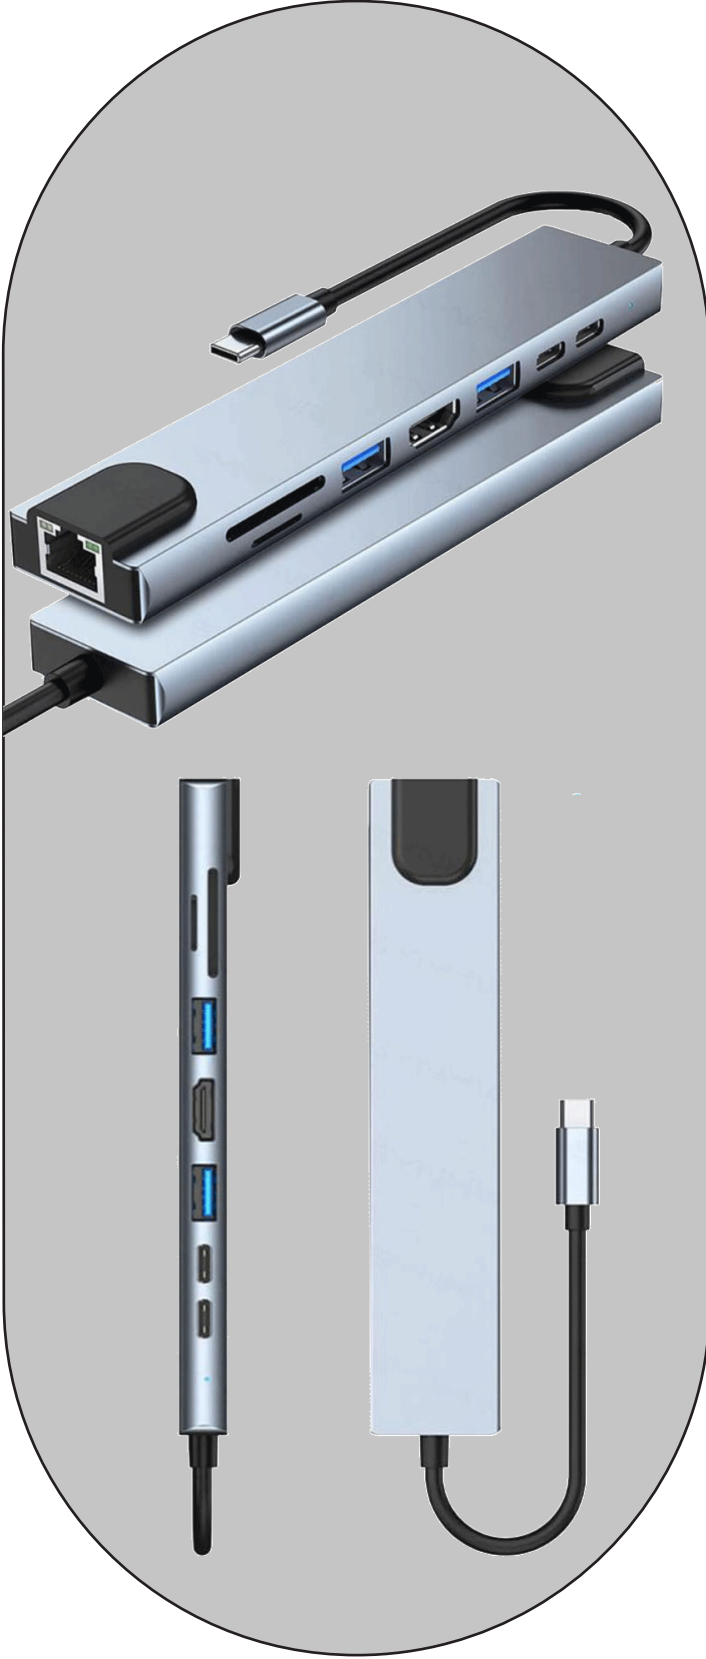

8in1 USBType-C Hub Port Adaptör

HDMI, 2x USB 3.0, TF, SD
2x Type-C RJ45 Ethernet

4K Destekli
MacBook ve dizüstü bilgisayarlar
ile uyumlu
Type-C Şarj Noktası